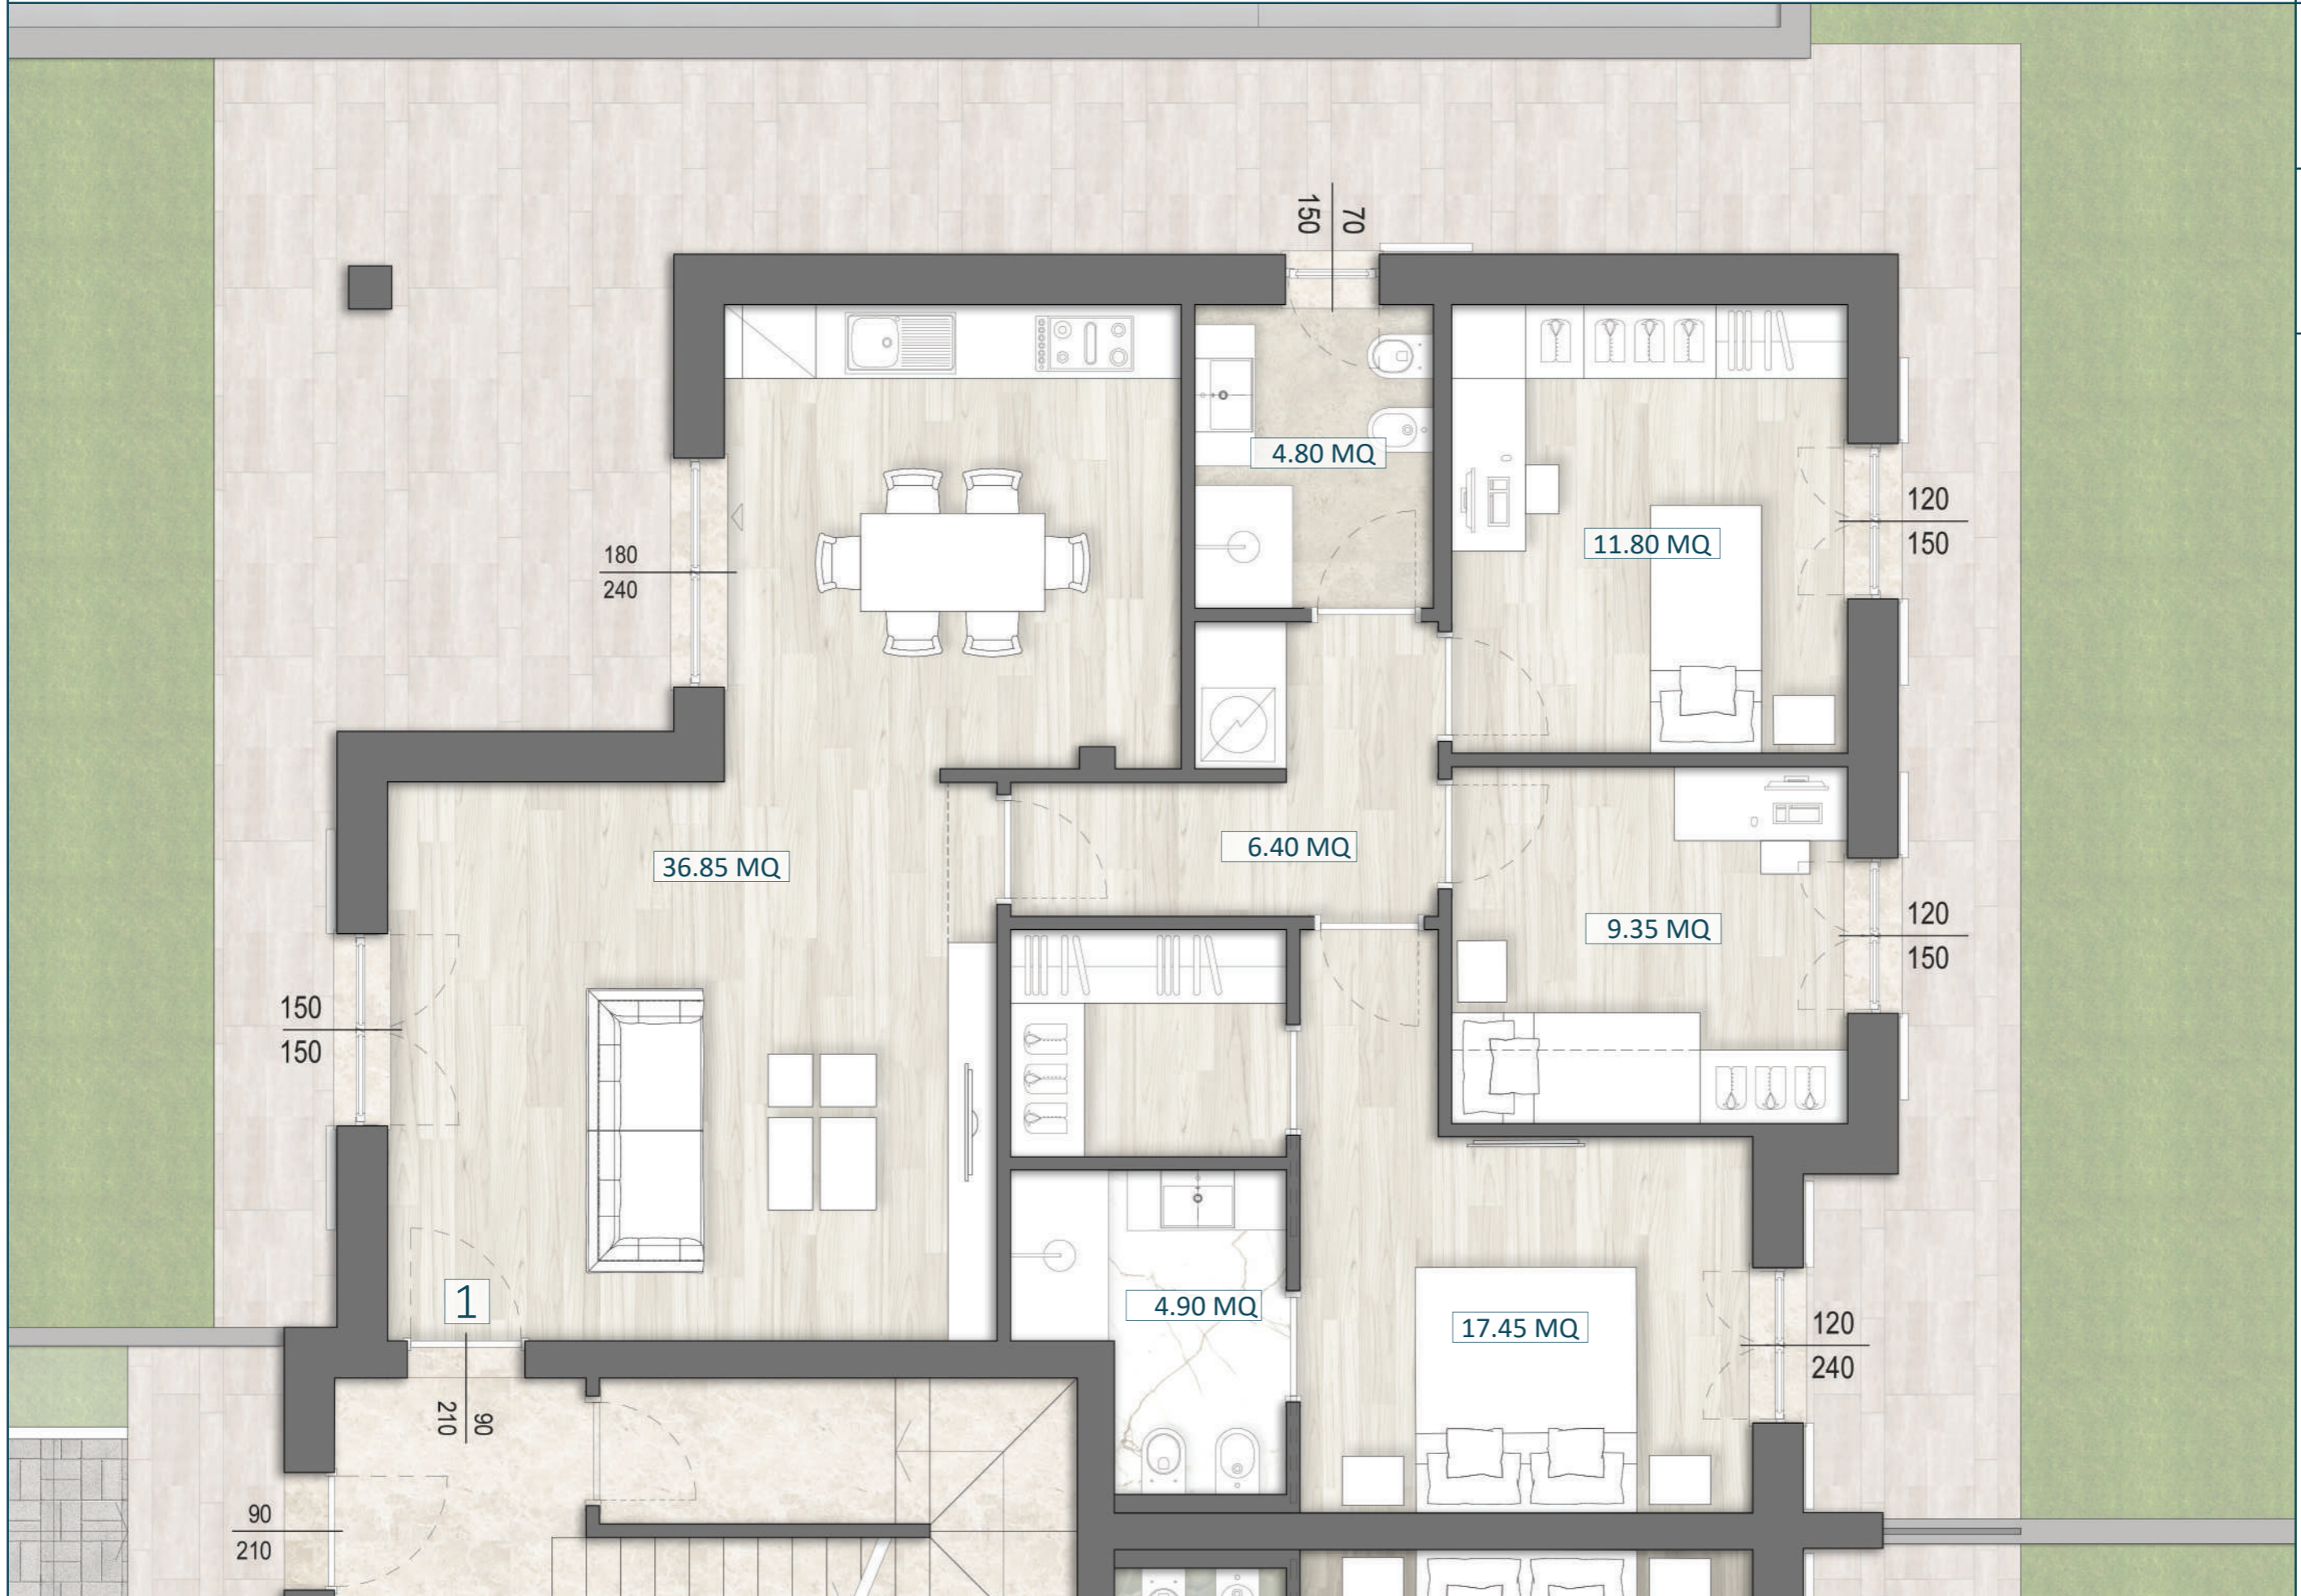

QUADRIFAMILIARE IL PESCHETO  
*San Vigilio*

QUADRIFAMILIARE SAN VIGILIO - Via XV Aprile, Concesio - Sanvigilio  
Inquadramento  
Scala -:-

QUADRIFAMILIARE SAN VIGILIO - Via XV Aprile, Concesio - Sanvigilio  
Planimetria generale - Pianta copertura  
Scala n/d

LUCCHINI  
COSTRUZIONI

NORD

QUADRIFAMILIARE SAN VIGILIO - Via XV Aprile, Concesio - Sanviglio

Planimetria generale

Scala 1.120

# AUTORIMESSA APPARTAMENTO 1

LUCCHINI  
COSTRUZIONI

NORD

QUADRIFAMILIARE SAN VIGILIO - Via XVV Aprile, Concesio - Sanvigilio

Pianta piano interrato

Scala 1.50

QUADRIFAMILIARE SAN VIGILIO - Via XVV Aprile, Concesio - Sanvigilio

Pianta piano primo

Scala 1.50