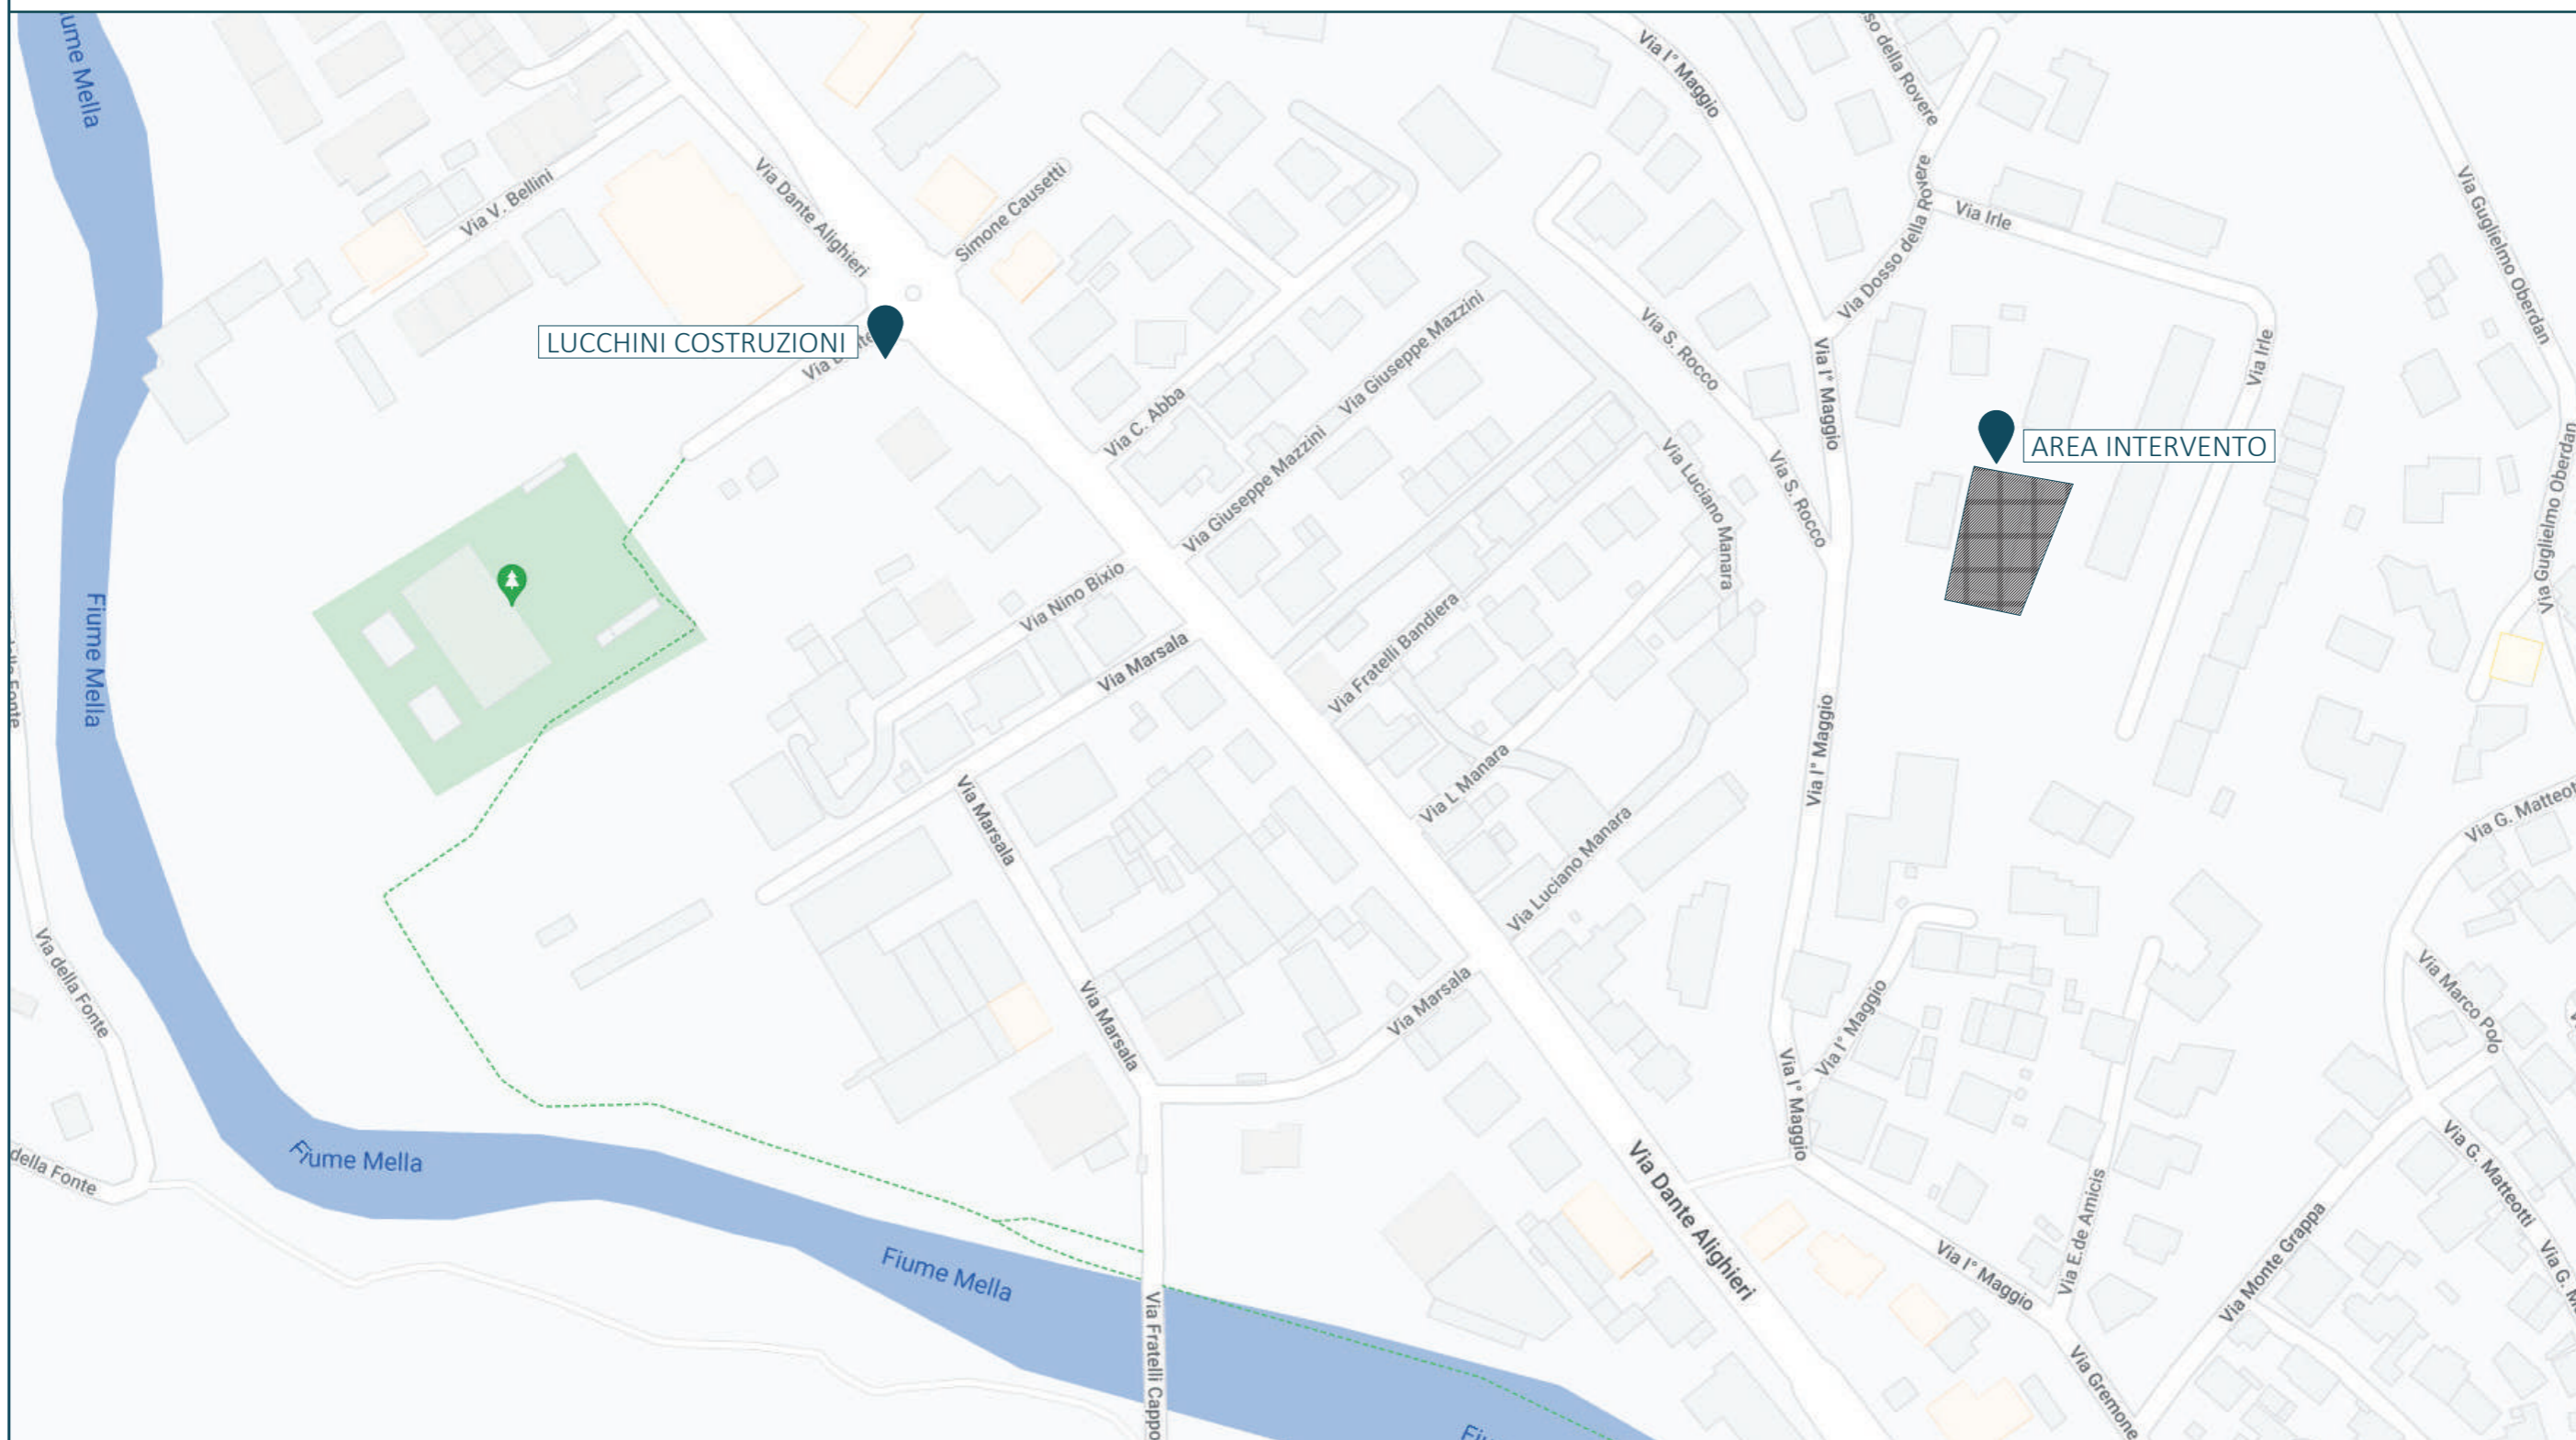

VILLE DELLE ROVERI
Irle - Zanano

LUCCHINI
COSTRUZIONI

VILLETTE A SCHIERA - Via 1° Maggio, Zanano - Sarezzo
Inquadramento
Scala -.-

LUCCHINI
COSTRUZIONI

VILLETTE A SCHIERA - Via 1° Maggio, Zanano - Sarezzo
Inquadramento
Scala -,-

NORD

PIANO PRIMO

VILLETTE A SCHIERA - Via 1° Maggio, Zanano - Sarezzo

Scala 1.100

LUCCHINI
COSTRUZIONI

NORD

VILLETTE A SCHIERA - Via 1° Maggio, Zanano - Sarezzo

Scala 1.100

LUCCHINI
COSTRUZIONI

PIANO INTERRATO

NORD

PLANIMETRIA GENERALE

VILLETTE A SCHIERA - Via 1° Maggio, Zanano - Sarezzo

Scala 1.100

LUCCHINI
COSTRUZIONI

1