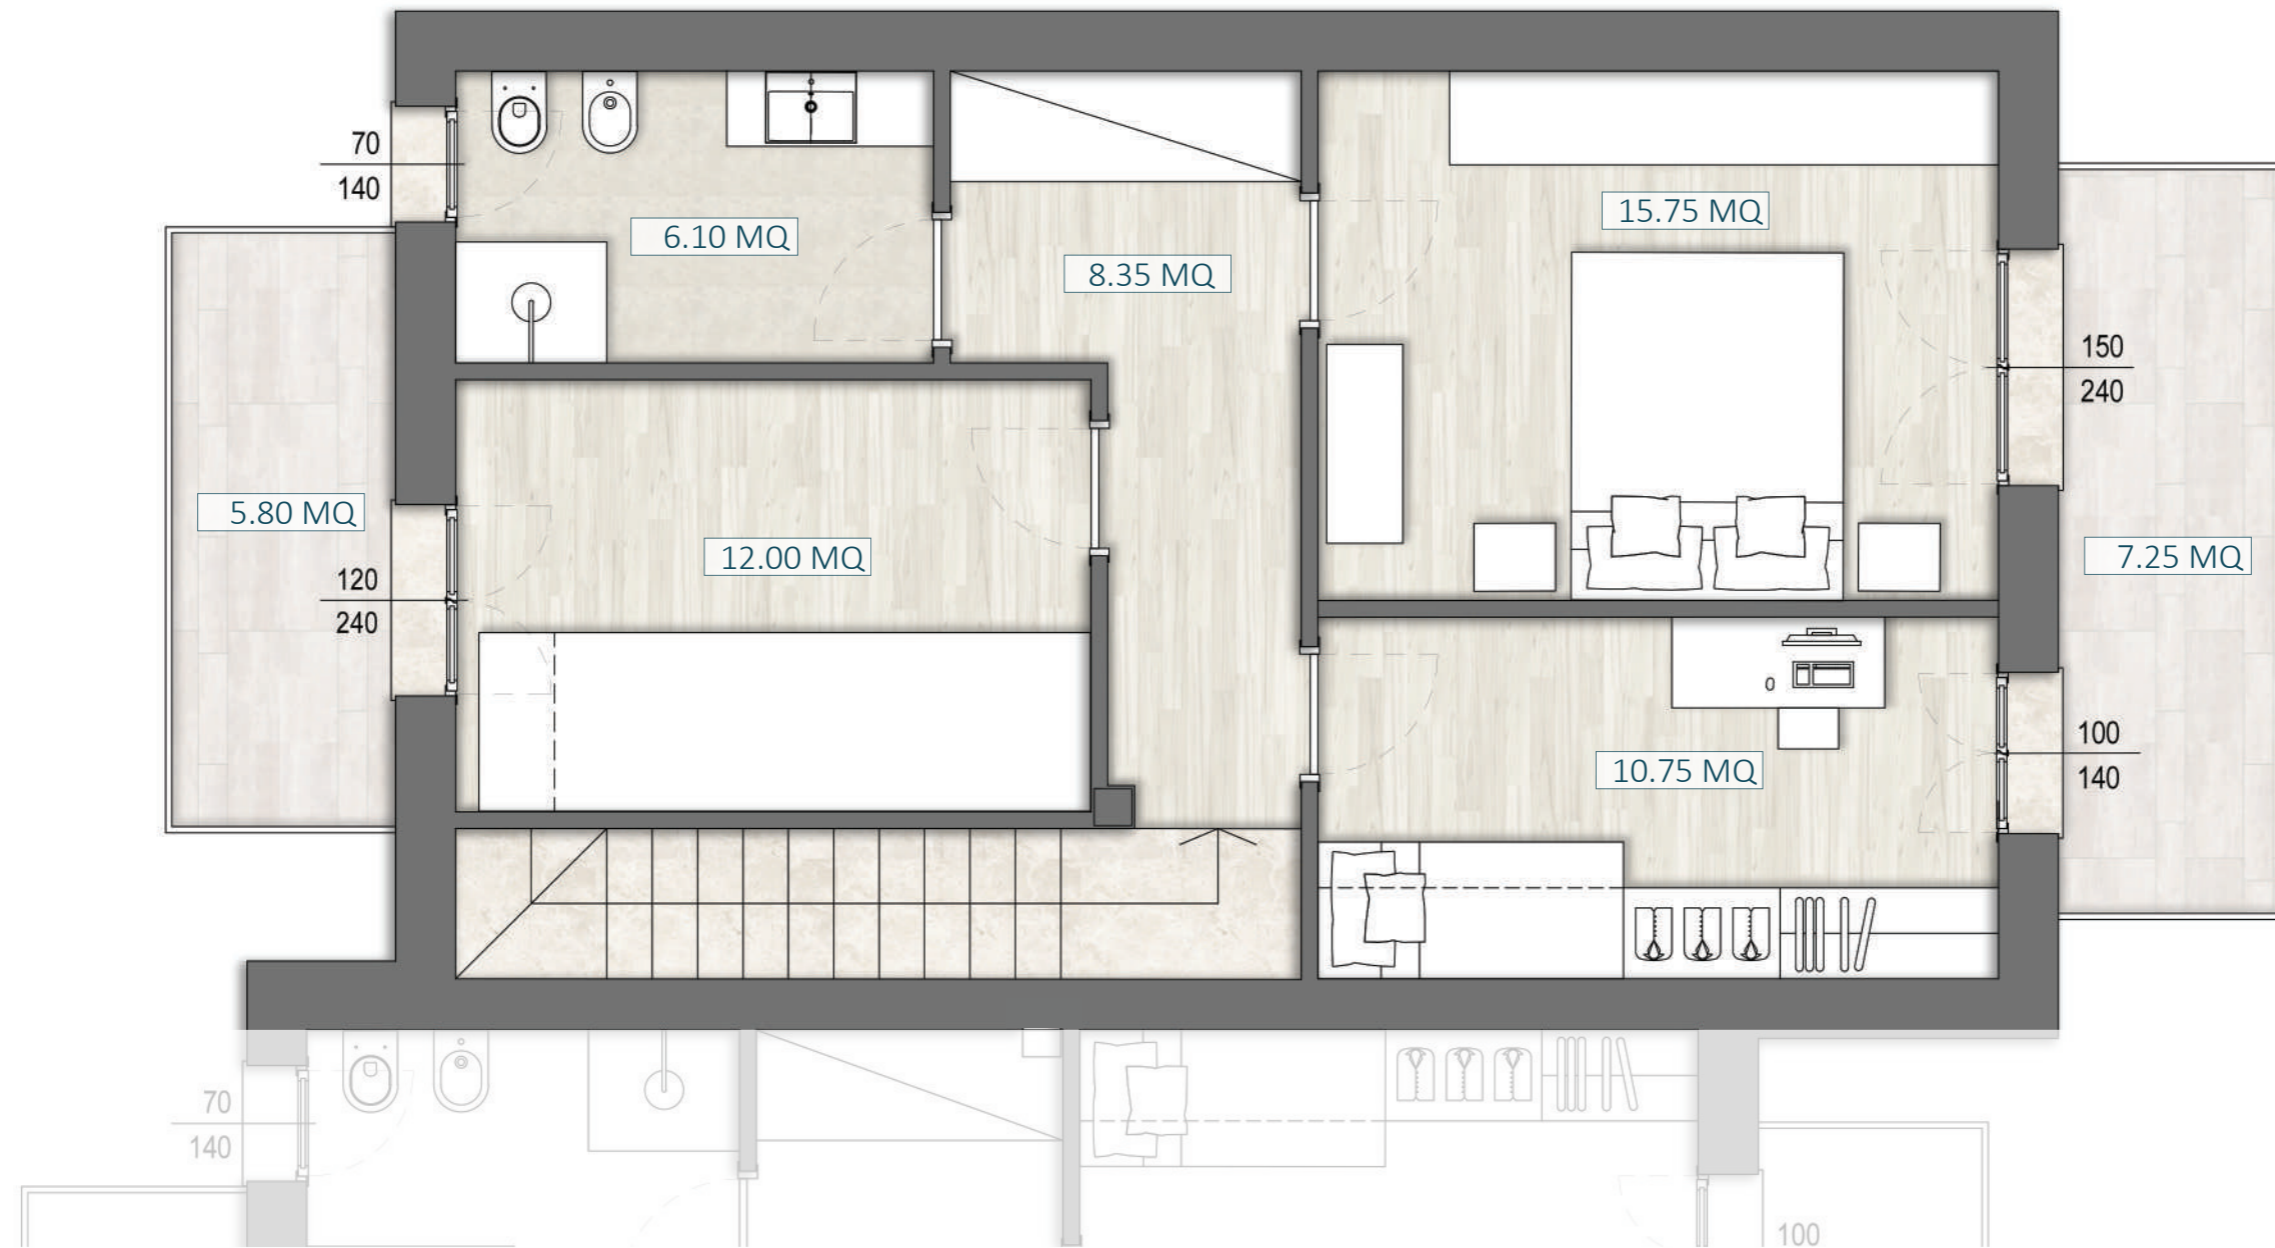

LUCCHINI
COSTRUZIONI

PIANO INTERRATO

NORD

PLANIMETRIA GENERALE

VILLETTE A SCHIERA - Via 1° Maggio, Zanano - Sarezzo

Scala 1.100

LUCCHINI
COSTRUZIONI

1

2

3

4

5

PIANO INTERRATO - VILLETTA 2

LUCCHINI
COSTRUZIONI

NORD

VILLETTE A SCHIERA - Via 1° Maggio, Zanano - Sarezzo
Piano interrato - Villetta 2
Scala 1.50

LUCCHINI
COSTRUZIONI

NORD

VILLETTE A SCHIERA - Via 1° Maggio, Zanano - Sarezzo
Piano interrato - Villetta 3
Scala 1.50

PIANO INTERRATO - VILLETTA 5

LUCCHINI
COSTRUZIONI

NORD

VILLETTE A SCHIERA - Via 1° Maggio, Zanano - Sarezzo
Piano interrato - Villetta 5
Scala 1.50