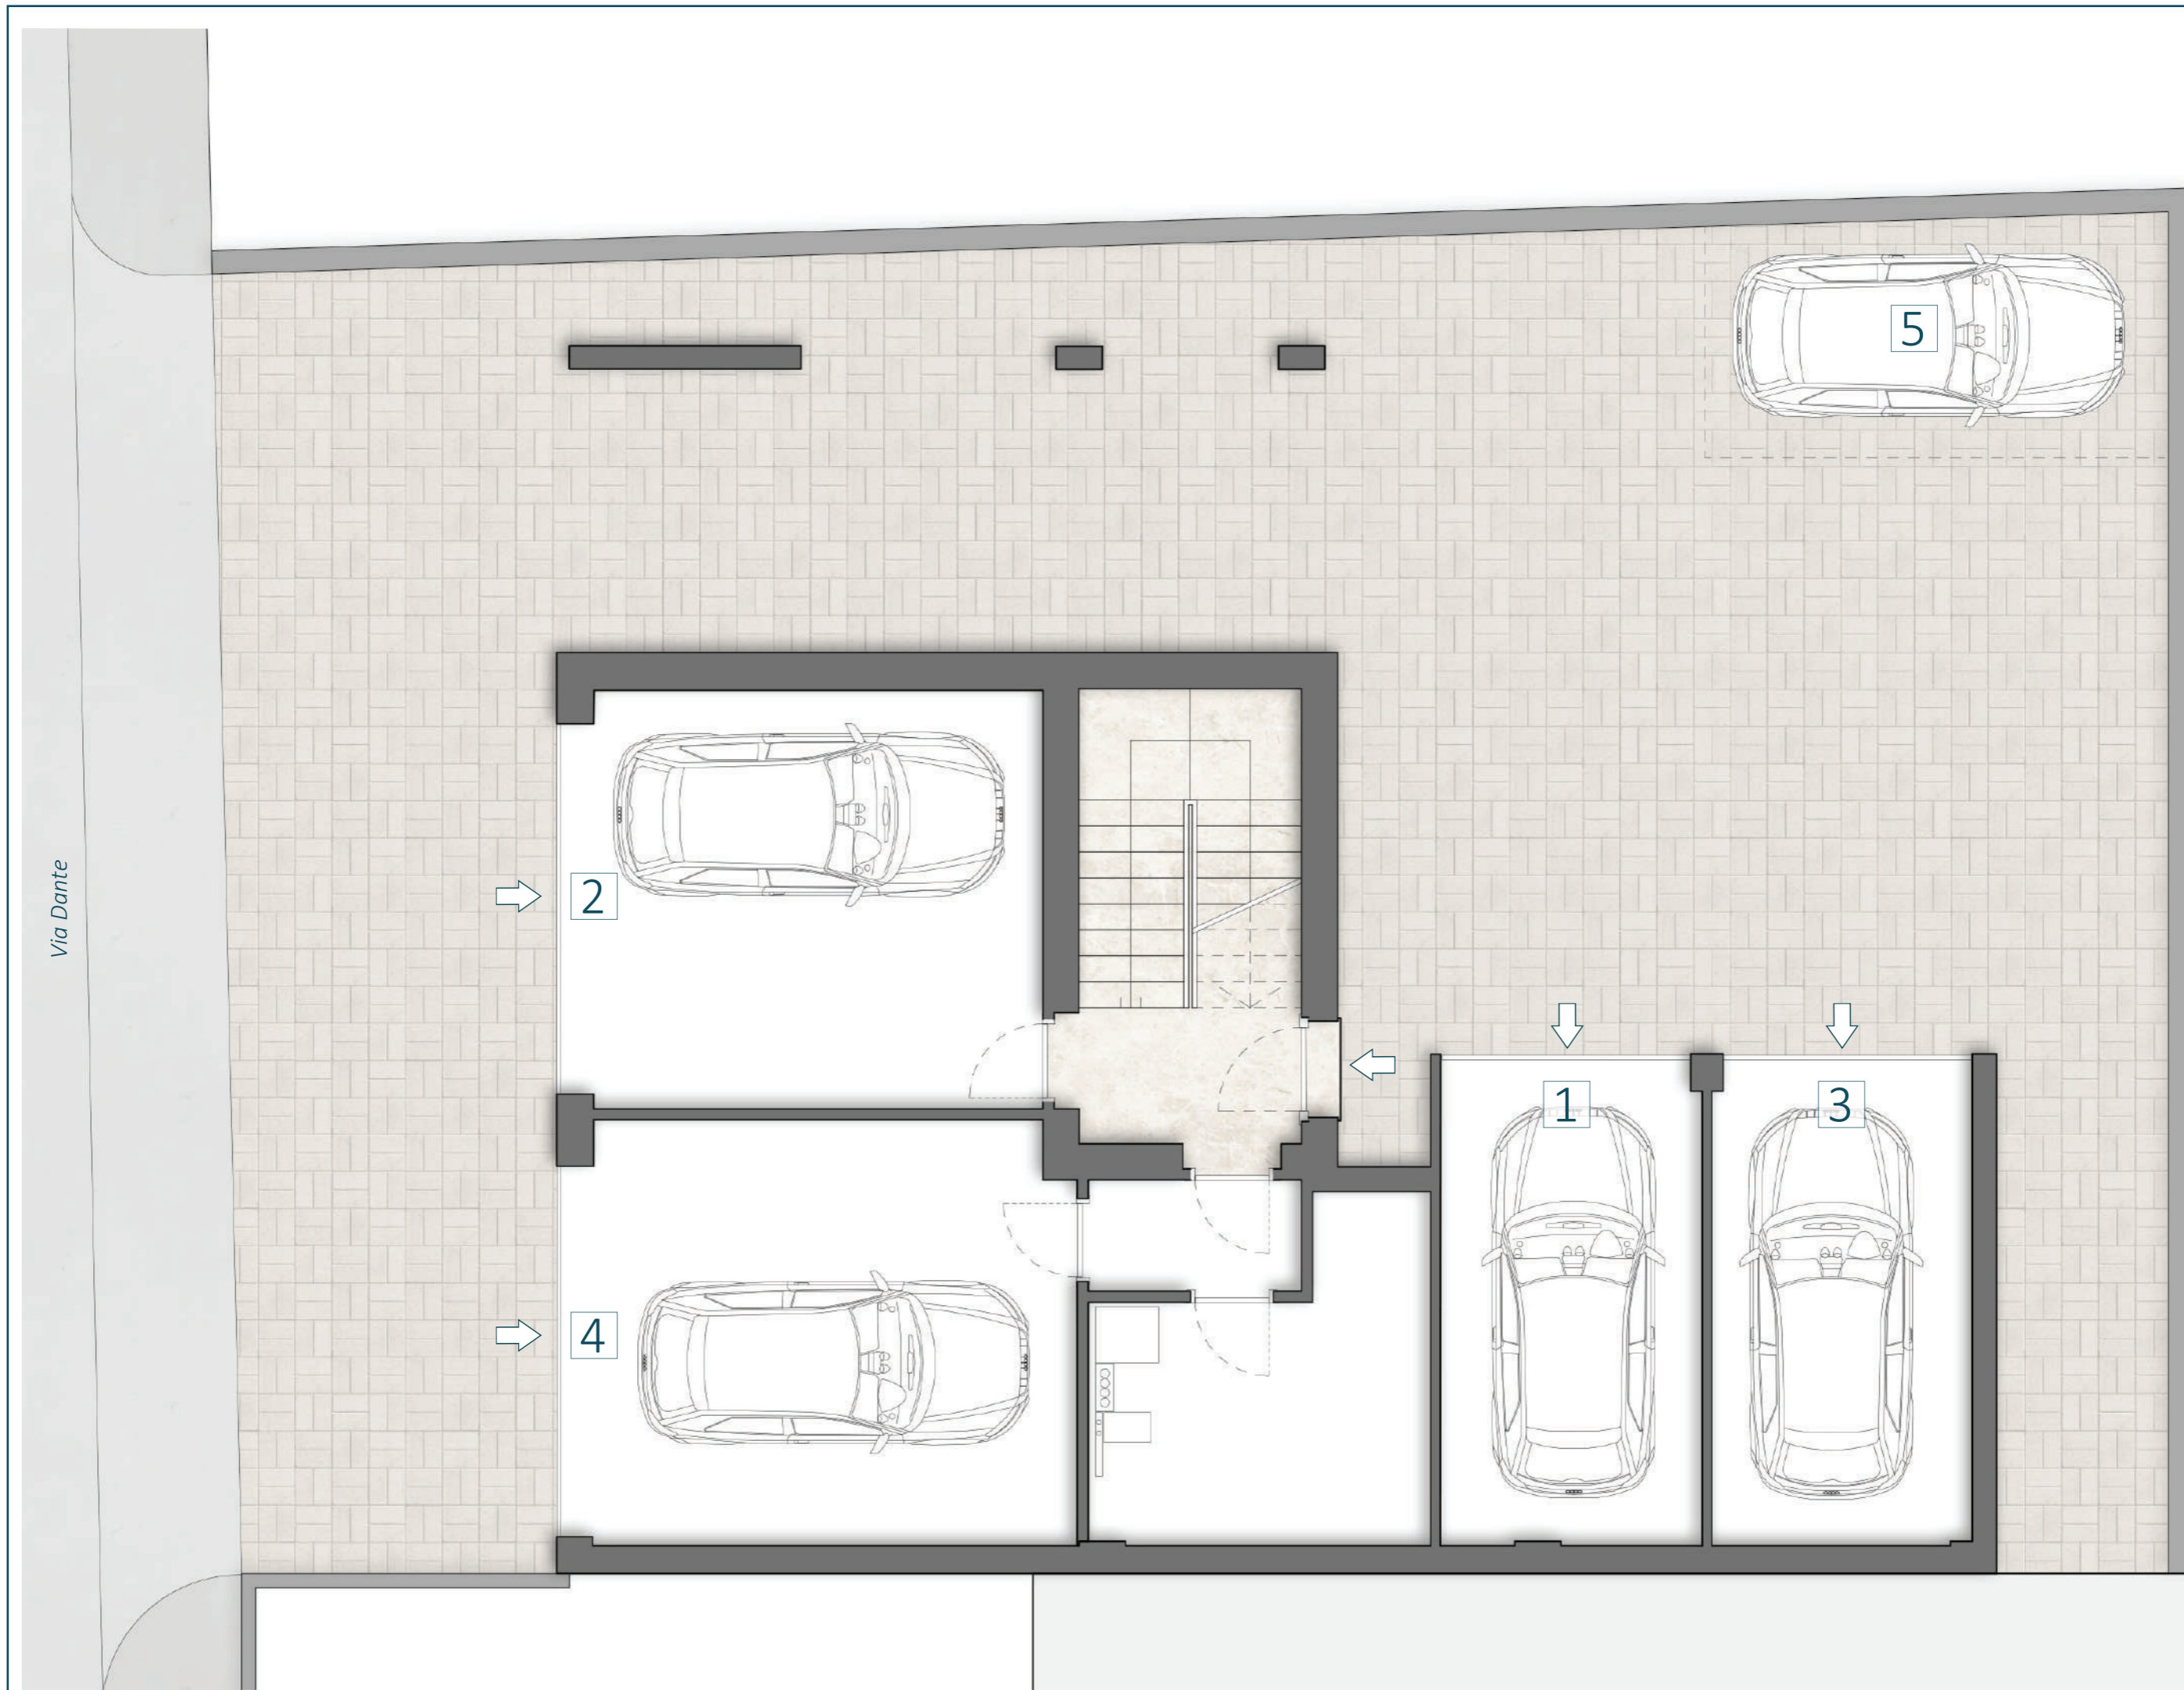

RESIDENZA VIA DANTE

Sarezzo

LUCCHINI
COSTRUZIONI

LUCCHINI
COSTRUZIONI

LUCCHINI
COSTRUZIONI

RESIDENZAVIA DANTE - Via Dante, Zanano - Sarezzo
Inquadramento
Scala -.-

LUCCHINI
COSTRUZIONI

Via Dante

RESIDENZAVIA DANTE - Via Dante, Zanano - Sarezzo
Pianta piano terra
Scala n.d.

NORD

LUCCHINI
COSTRUZIONI

RESIDENZIA VIA DANTE - Via Dante, Zanano - Sarezzo
Pianta piano primo
Scala 1.50

NORD

LUCCHINI
COSTRUZIONI

RESIDENZAVIA DANTE - Via Dante, Zanano - Sarezzo
Pianta piano secondo
Scala 1.50

NORD

LUCCHINI
COSTRUZIONI

RESIDENZAVIA DANTE - Via Dante, Zanano - Sarezzo
Pianta piano terzo
Scala 1.50

NORD

LUCCHINI
COSTRUZIONI