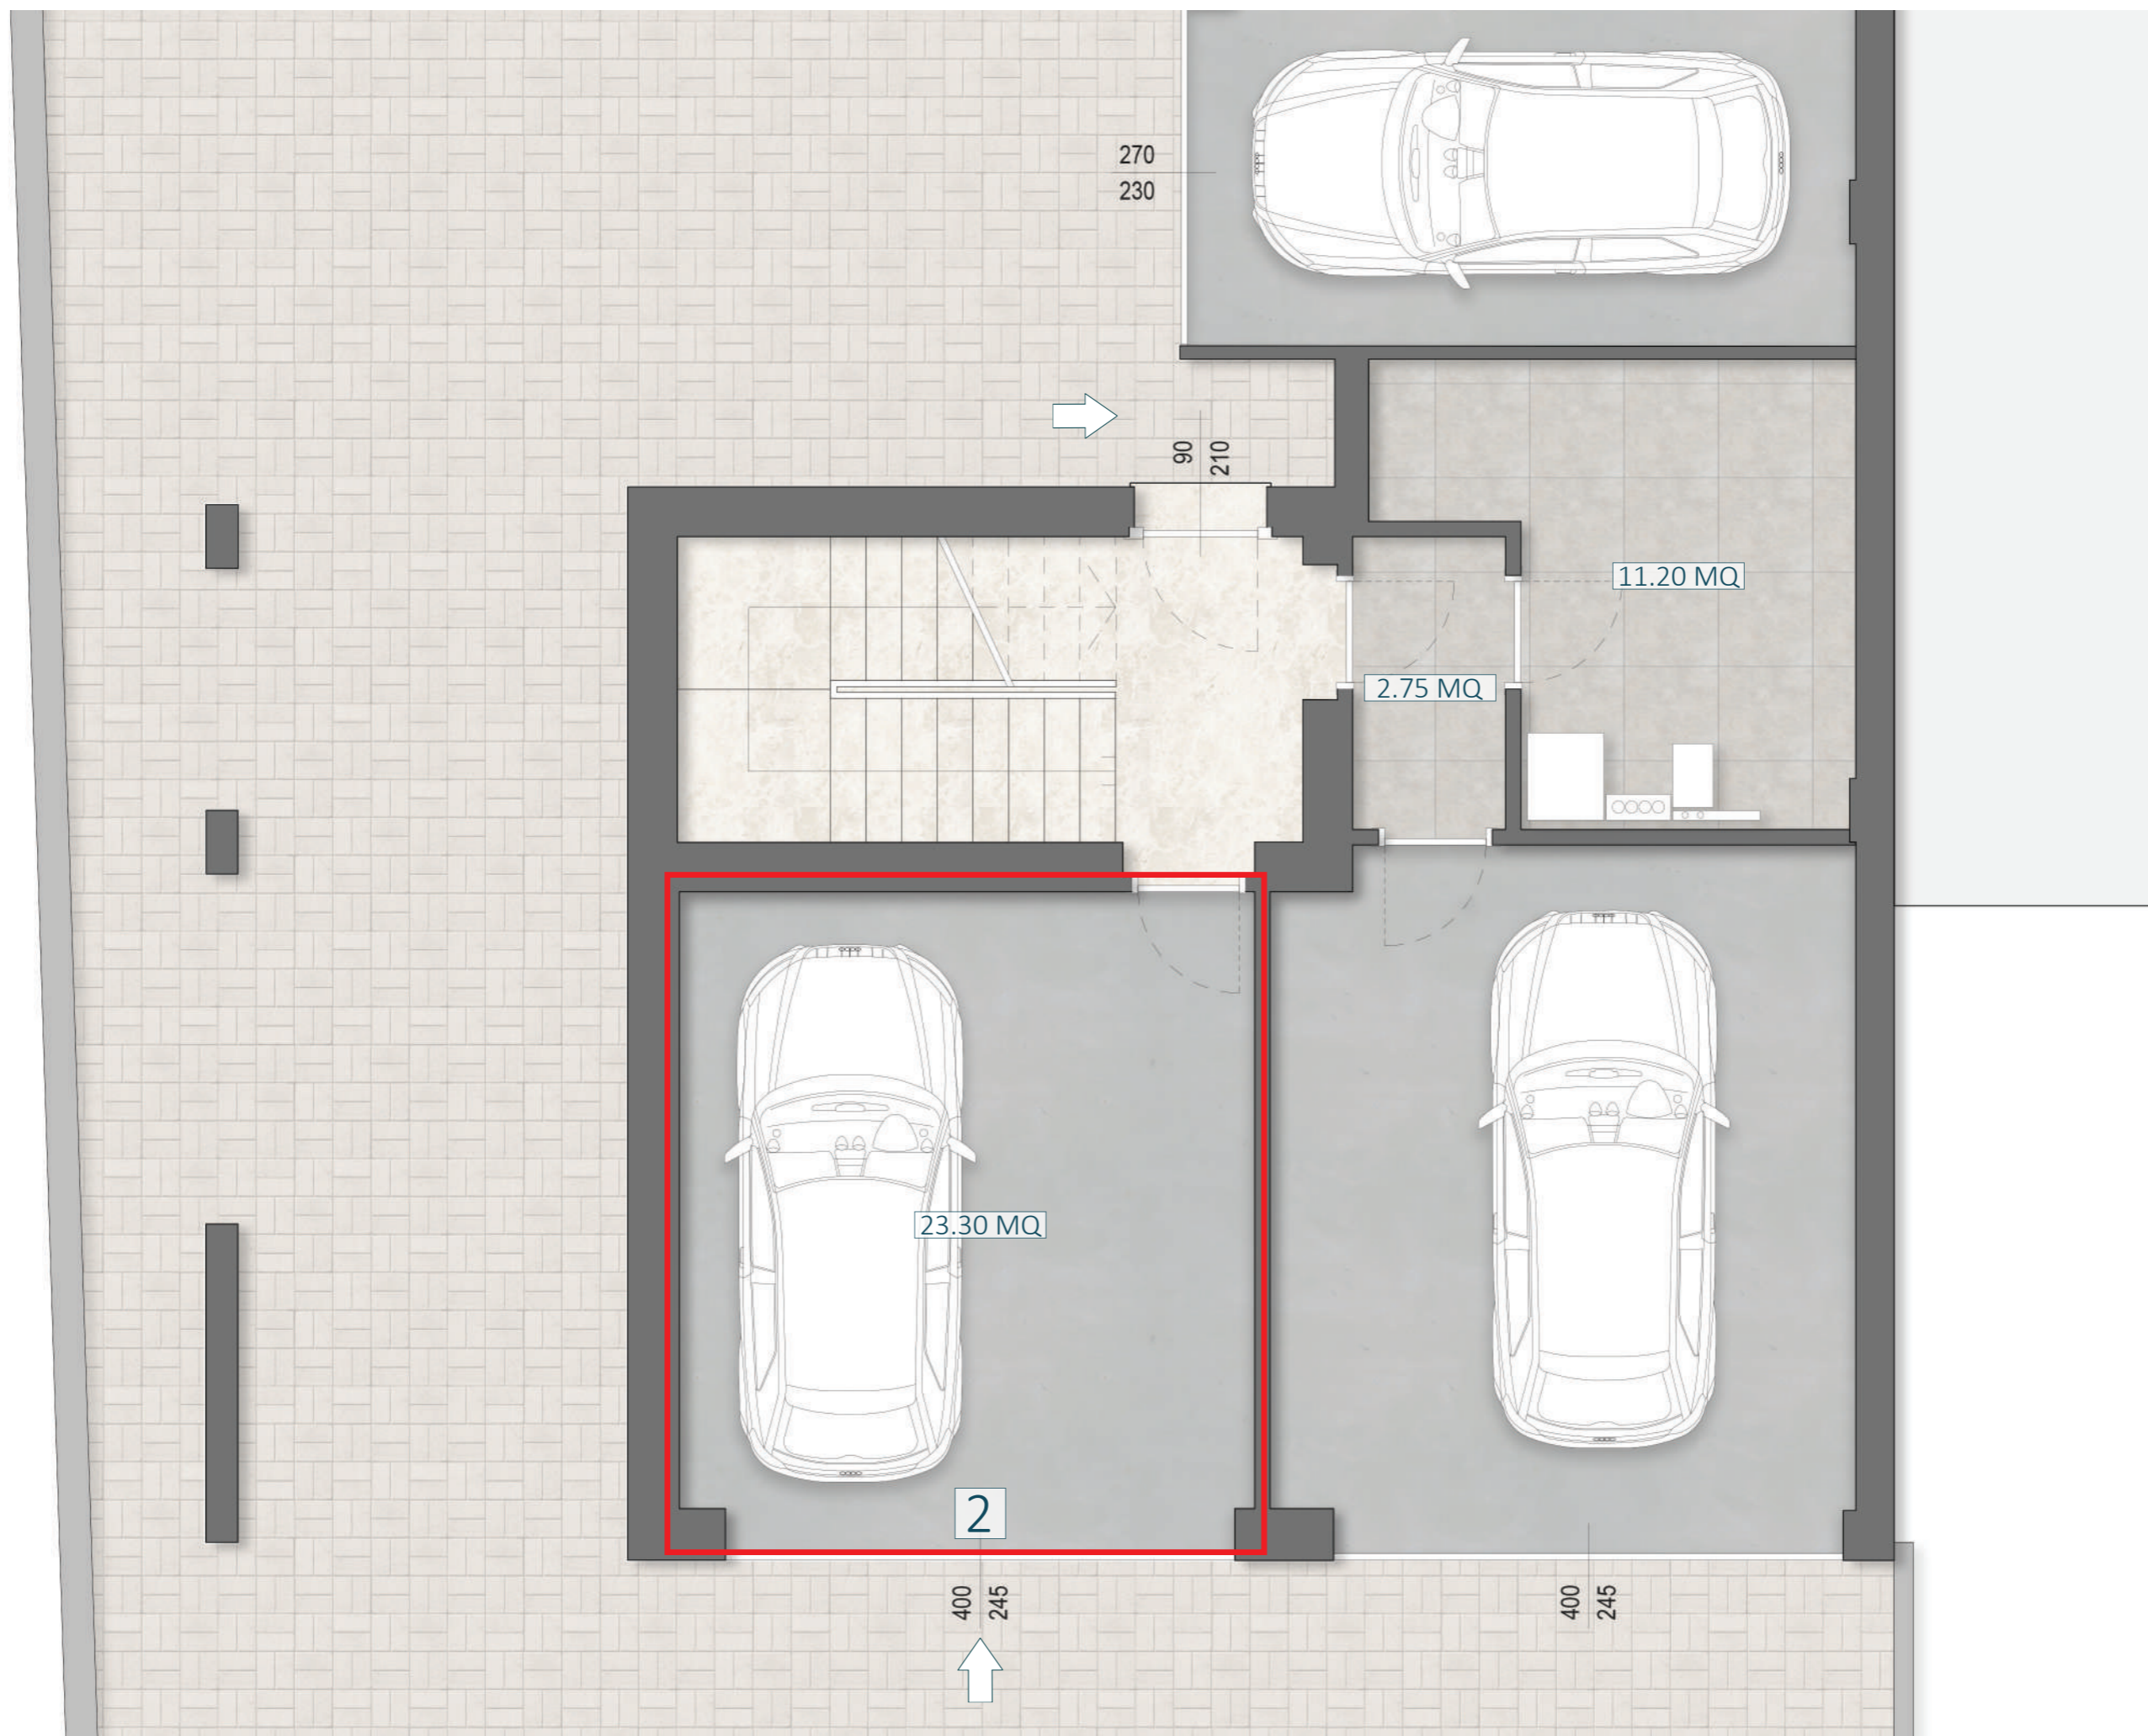

NORD

LUCCHINI
COSTRUZIONI

RESIDENZAVIA DANTE - Via Dante, Zanano - Sarezzo
Pianta piano terzo - Appartamento 5
Scala 1.50

NORD

LUCCHINI
COSTRUZIONI

RESIDENZAVIA DANTE - Via Dante, Zanano - Sarezzo
Pianta piano terra - Autorimessa appartamento 1
Scala 1.50

NORD

LUCCHINI
COSTRUZIONI

RESIDENZAVIA DANTE - Via Dante, Zanano - Sarezzo
Pianta piano terra - Autorimessa appartamento 2
Scala 1.50

NORD

LUCCHINI
COSTRUZIONI

RESIDENZAVIA DANTE - Via Dante, Zanano - Sarezzo
Pianta piano terra - Autorimessa appartamento 3
Scala 1.50

NORD

LUCCHINI
COSTRUZIONI

RESIDENZAVIA DANTE - Via Dante, Zanano - Sarezzo
Pianta piano terra - Autorimessa appartamento 4
Scala 1.50

NORD

LUCCHINI
COSTRUZIONI

RESIDENZAVIA DANTE - Via Dante, Zanano - Sarezzo
Pianta piano terra - Posto macchina appartamento 5
Scala 1.50