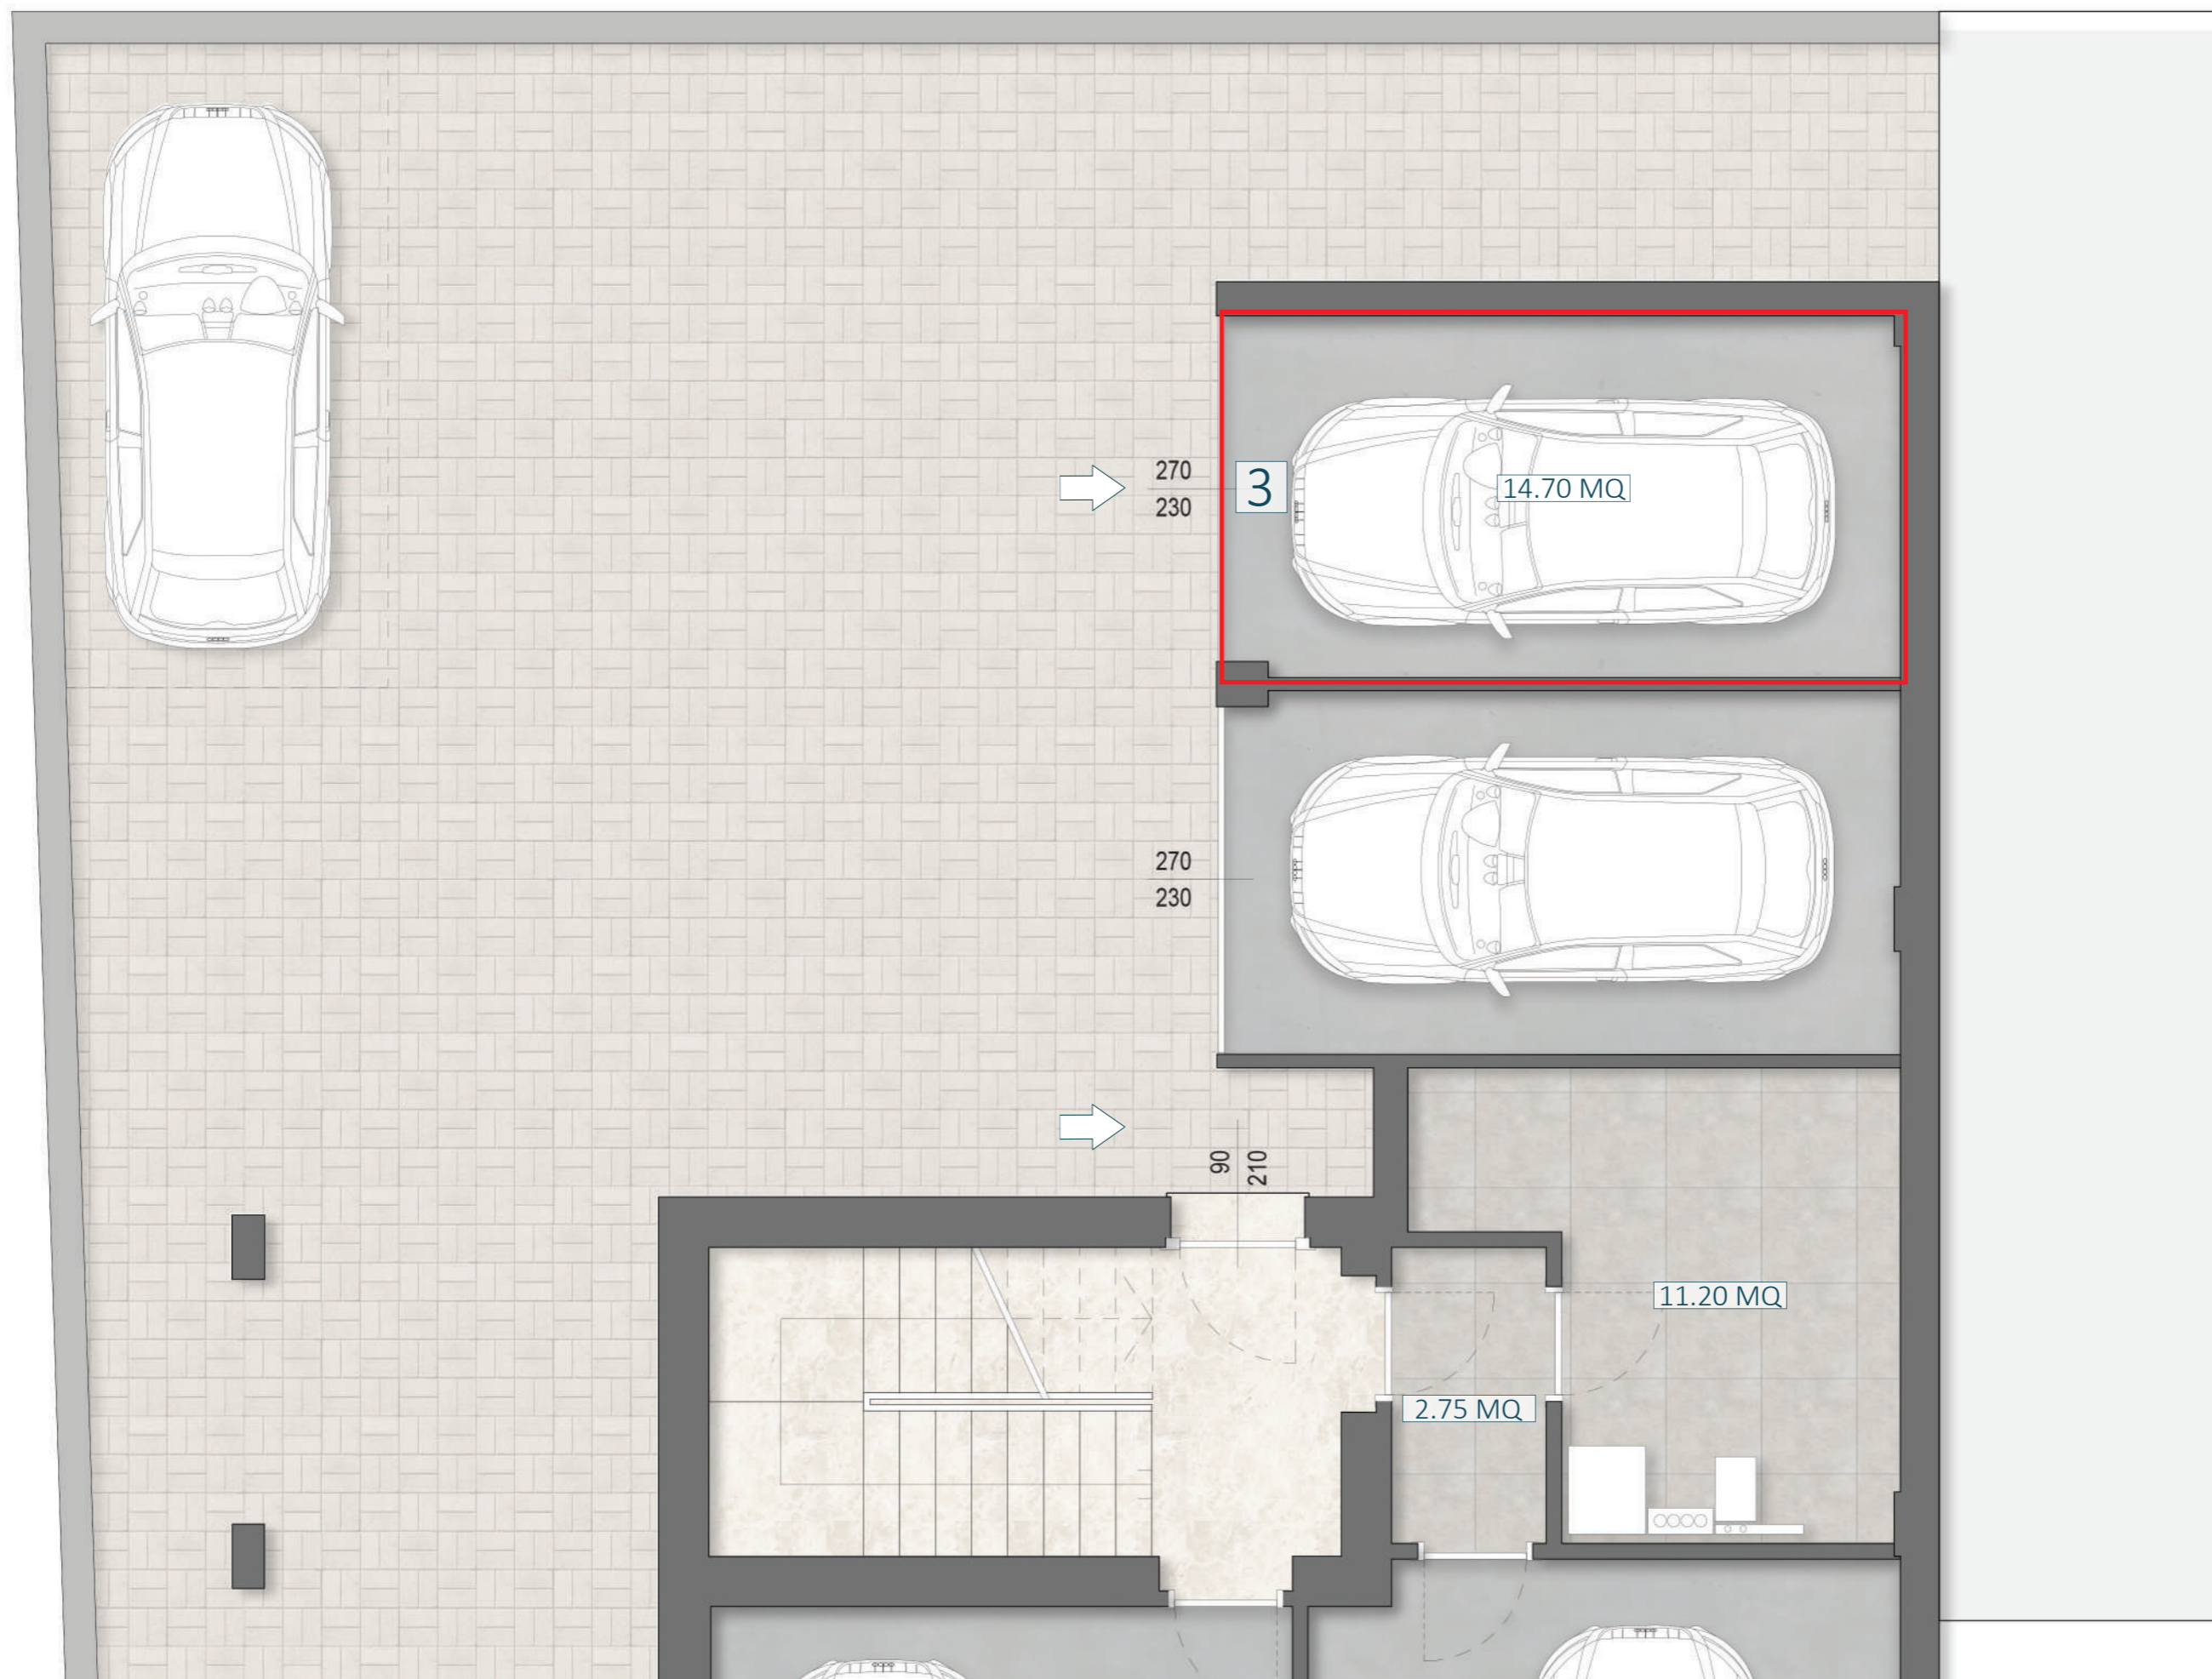

NORD

LUCCHINI
COSTRUZIONI

RESIDENZAVIA DANTE - Via Dante, Zanano - Sarezzo
Pianta piano terra - Autorimessa appartamento 2
Scala 1.50

NORD

LUCCHINI
COSTRUZIONI

RESIDENZAVIA DANTE - Via Dante, Zanano - Sarezzo
Pianta piano terra - Autorimessa appartamento 3
Scala 1.50

NORD

LUCCHINI
COSTRUZIONI

RESIDENZAVIA DANTE - Via Dante, Zanano - Sarezzo
Pianta piano terra - Autorimessa appartamento 4
Scala 1.50

NORD

LUCCHINI
COSTRUZIONI

RESIDENZAVIA DANTE - Via Dante, Zanano - Sarezzo
Pianta piano terra - Posto macchina appartamento 5
Scala 1.50