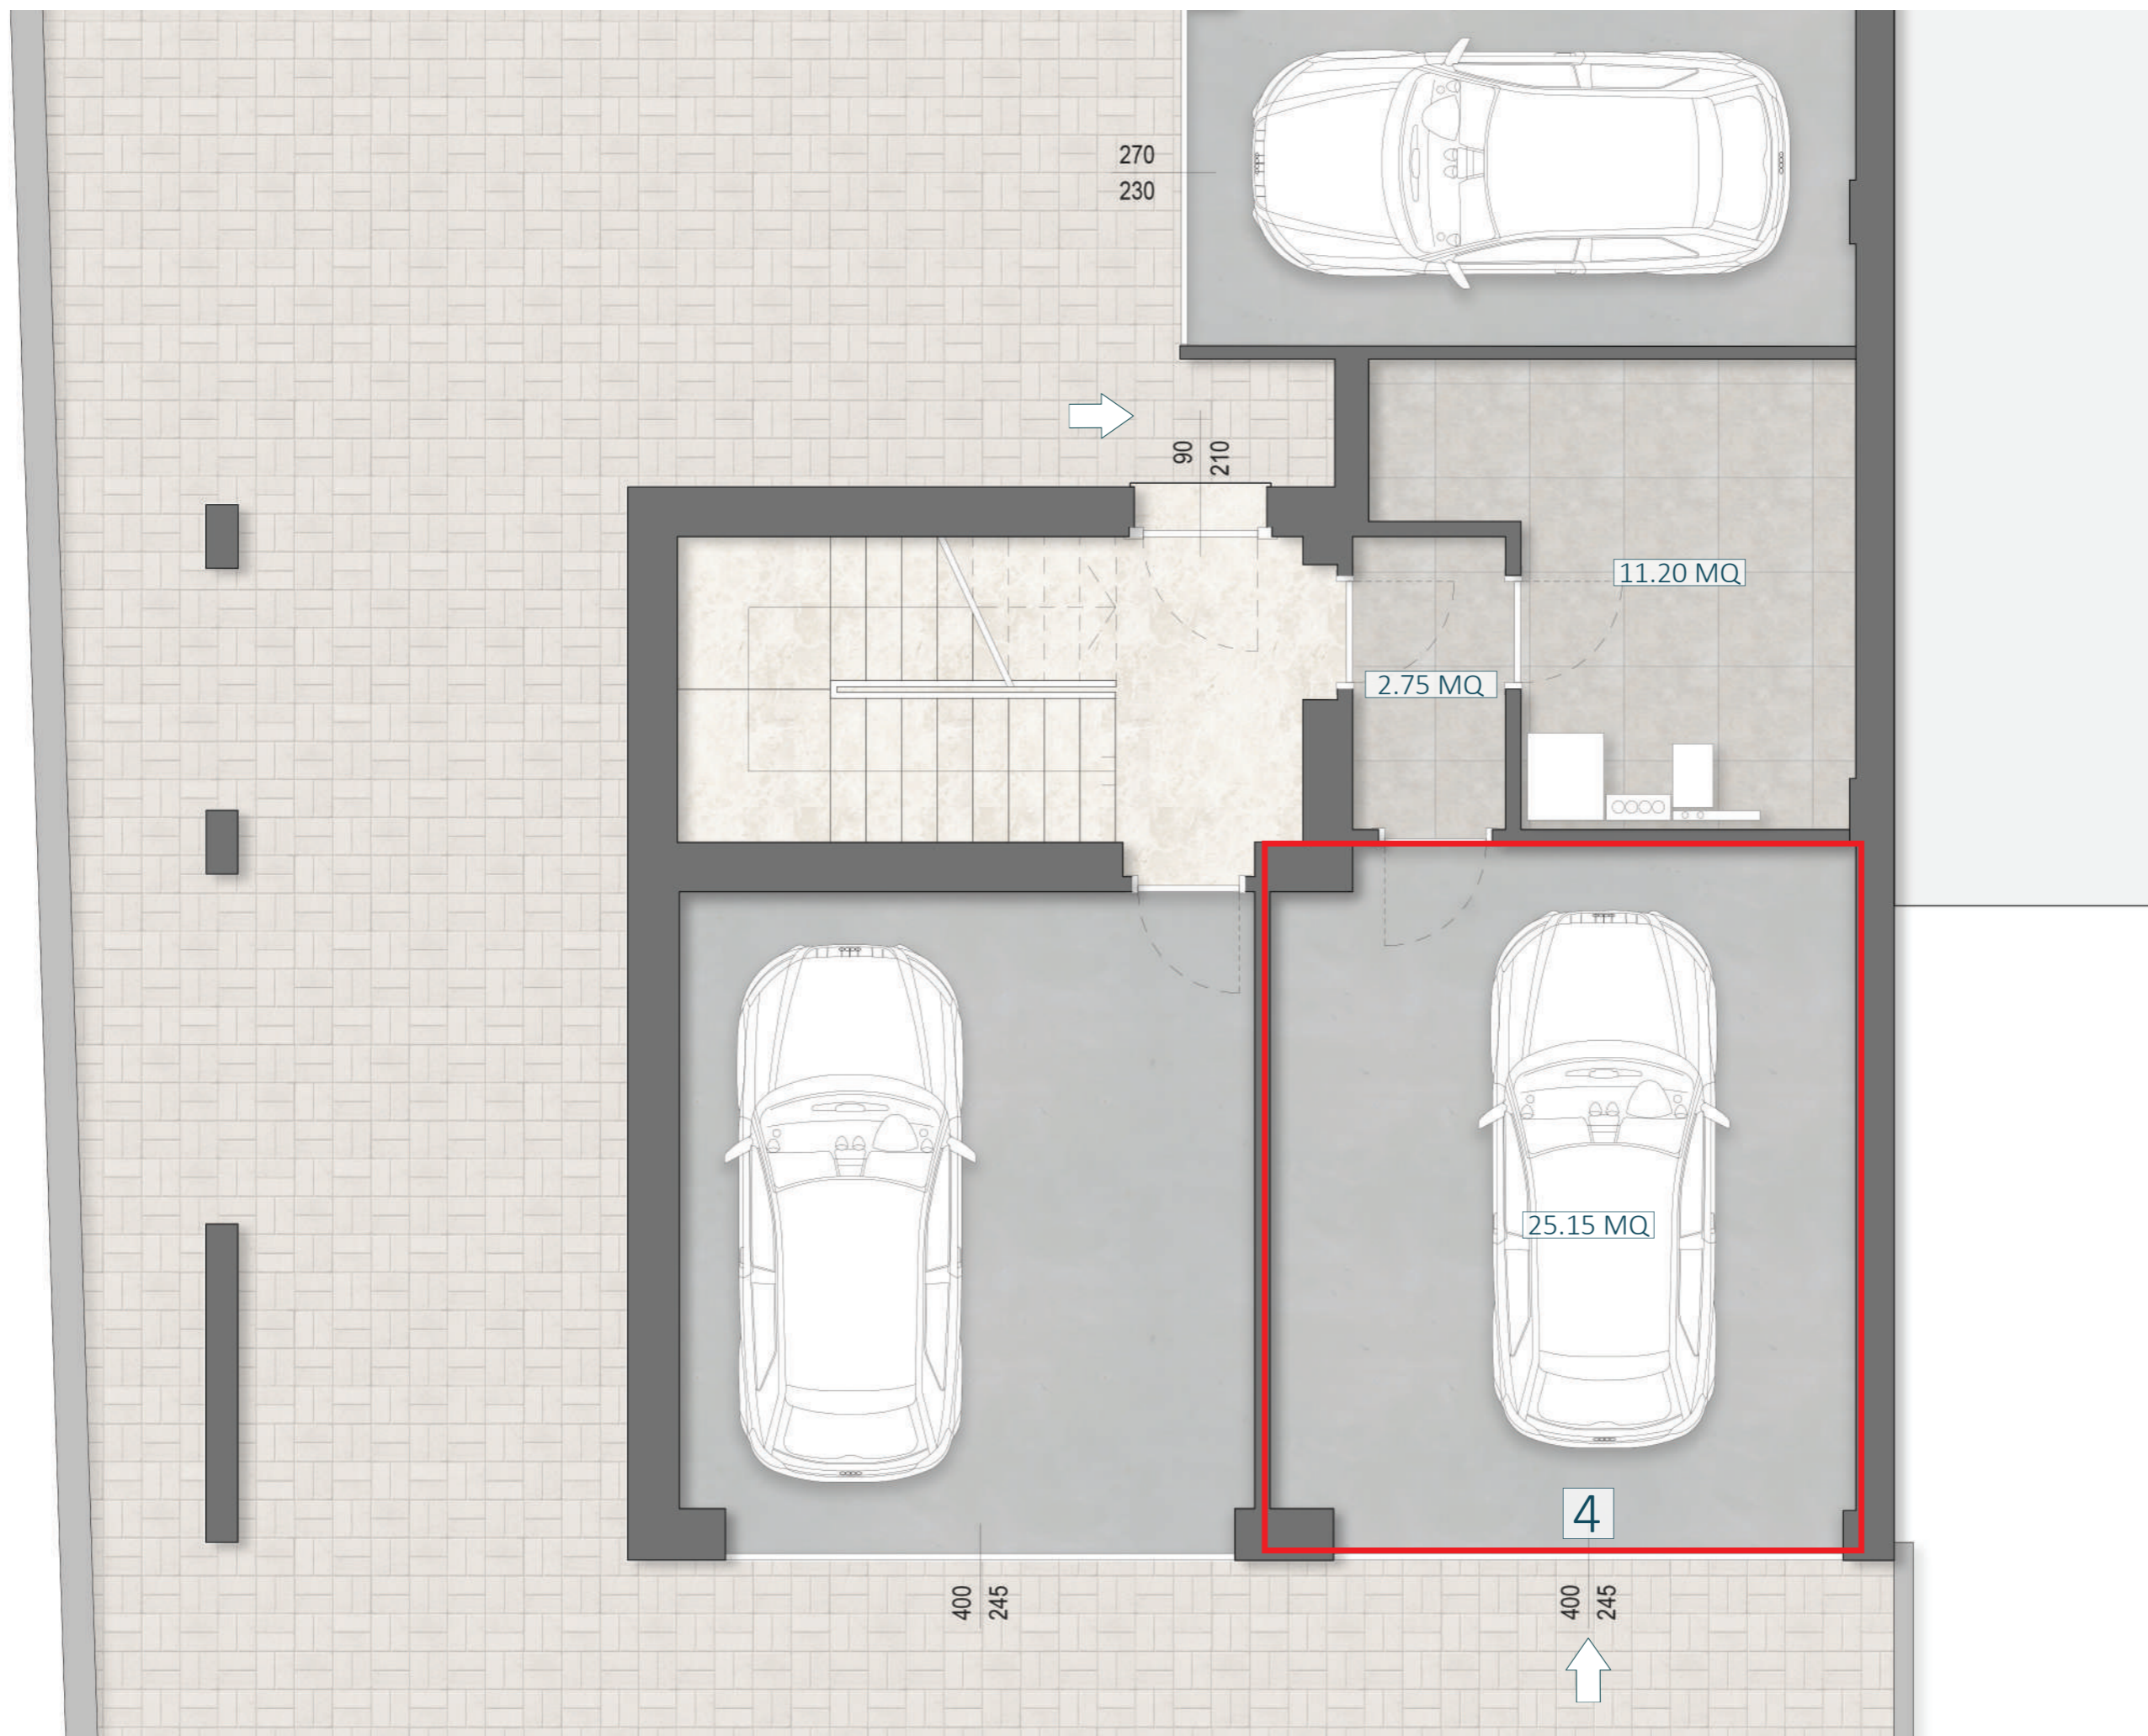

NORD

LUCCHINI
COSTRUZIONI

RESIDENZAVIA DANTE - Via Dante, Zanano - Sarezzo
Pianta piano terra - Autorimessa appartamento 2
Scala 1.50

NORD

LUCCHINI
COSTRUZIONI

RESIDENZAVIA DANTE - Via Dante, Zanano - Sarezzo
Pianta piano terra - Autorimessa appartamento 3
Scala 1.50

NORD

LUCCHINI
COSTRUZIONI

RESIDENZAVIA DANTE - Via Dante, Zanano - Sarezzo
Pianta piano terra - Autorimessa appartamento 4
Scala 1.50

NORD

LUCCHINI
COSTRUZIONI

RESIDENZAVIA DANTE - Via Dante, Zanano - Sarezzo
Pianta piano terra - Posto macchina appartamento 5
Scala 1.50