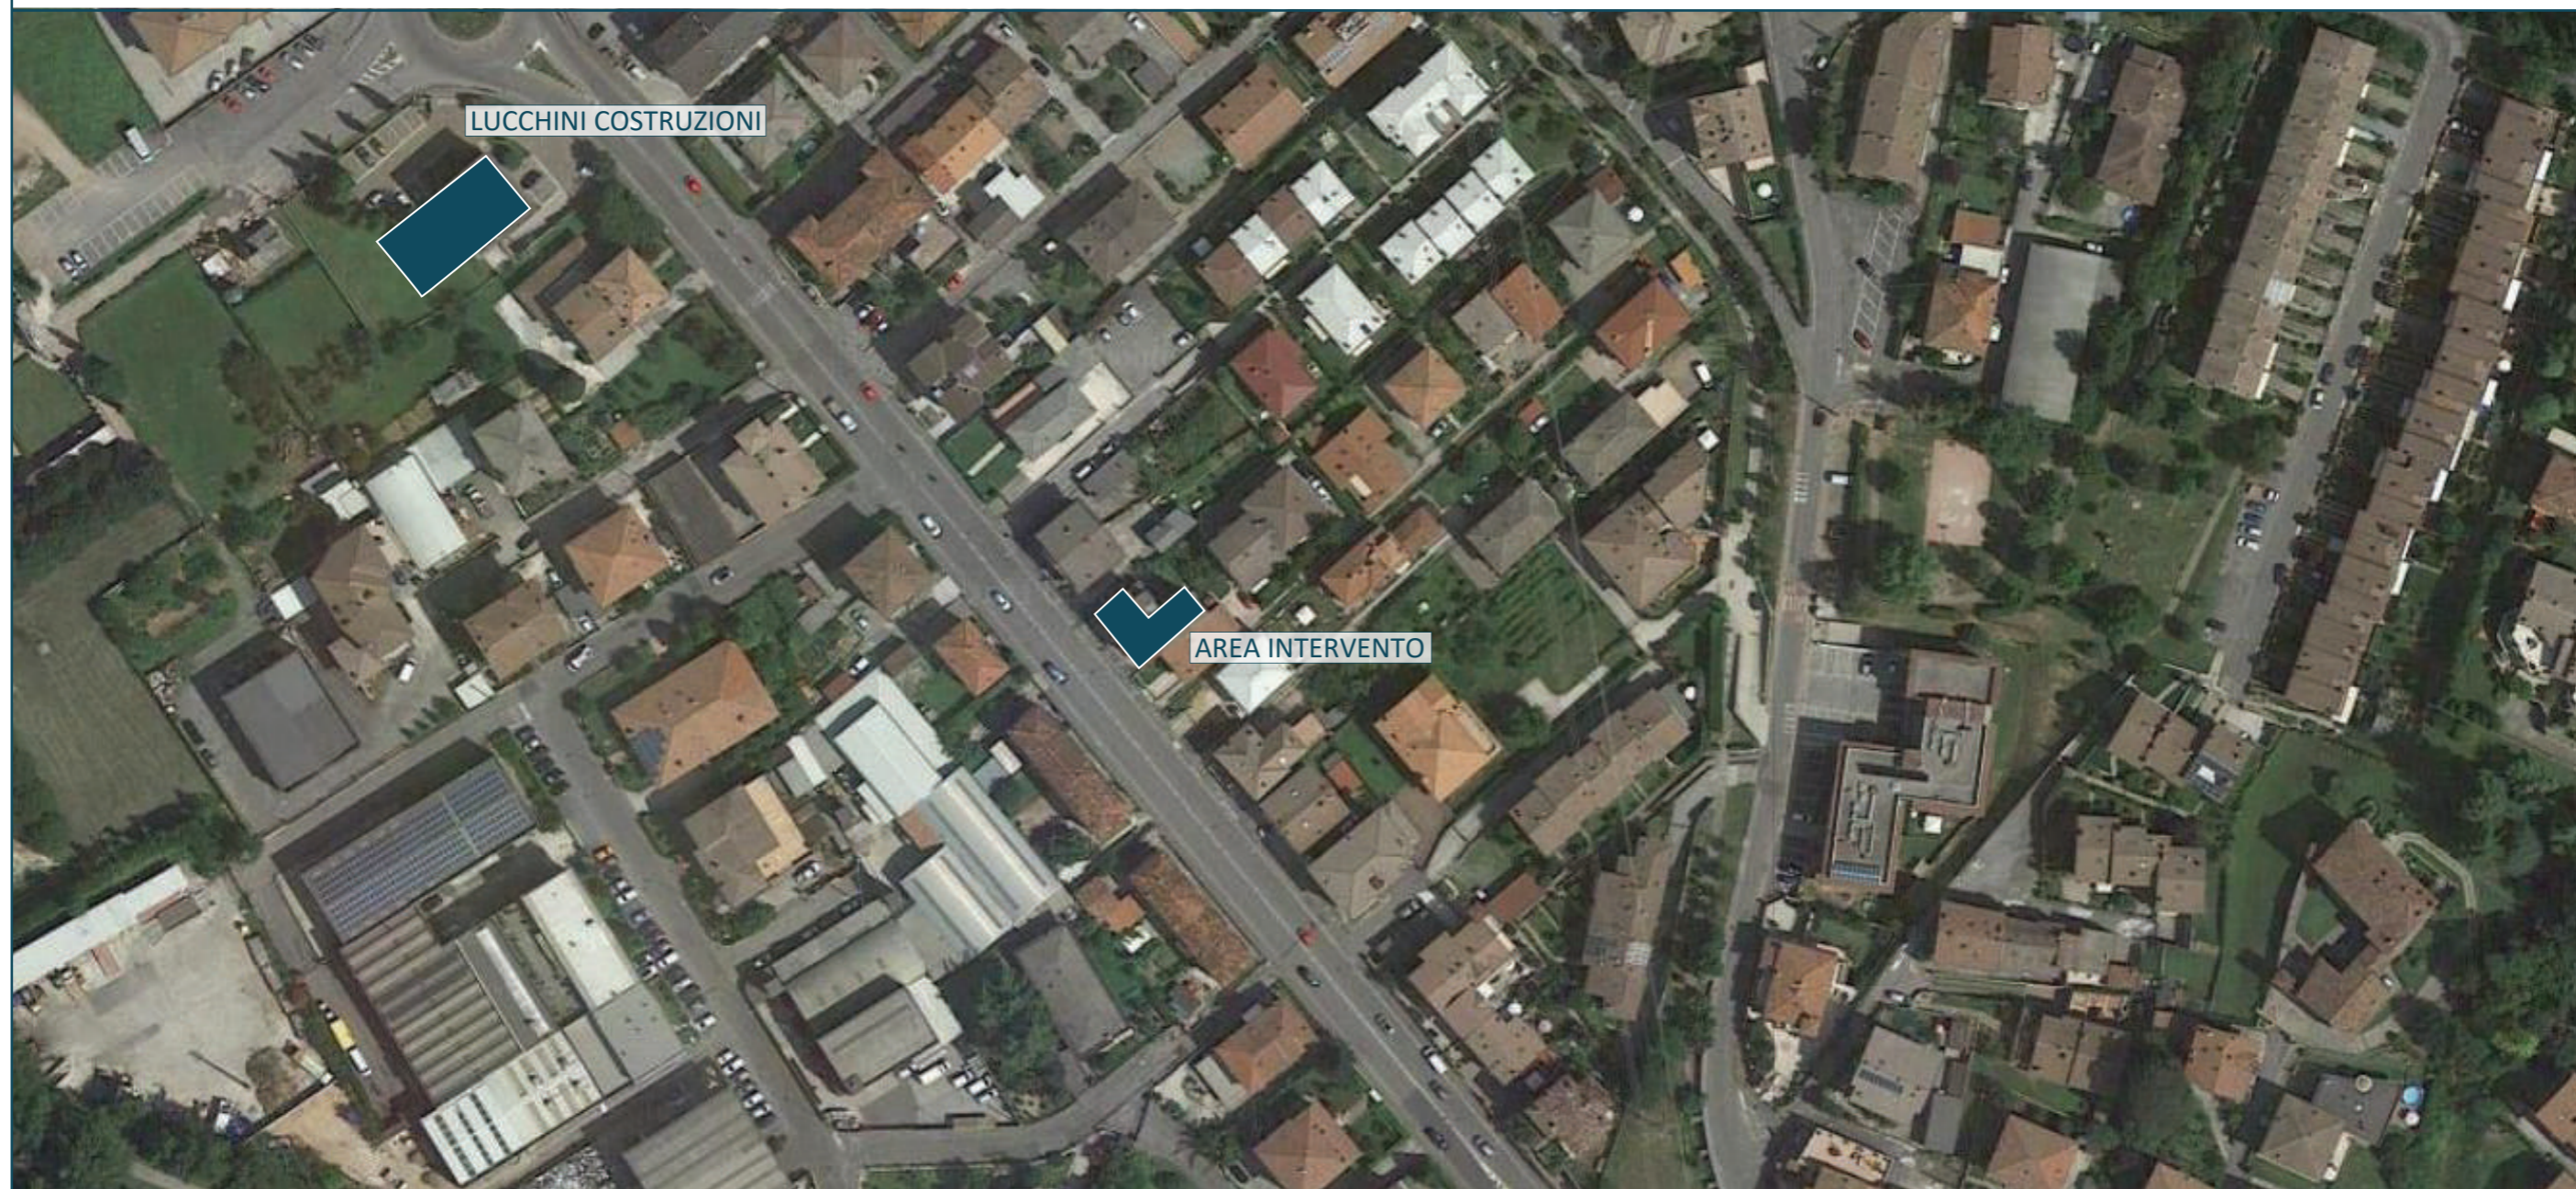

RESIDENZA VIA DANTE

Sarezzo

LUCCHINI
COSTRUZIONI

LUCCHINI
COSTRUZIONI

LUCCHINI
COSTRUZIONI

RESIDENZAVIA DANTE - Via Dante, Zanano - Sarezzo
Inquadramento
Scala -.-

LUCCHINI
COSTRUZIONI

Via Dante

RESIDENZAVIA DANTE - Via Dante, Zanano - Sarezzo
Pianta piano terra
Scala n.d.

NORD

LUCCHINI
COSTRUZIONI

RESIDENZIA VIA DANTE - Via Dante, Zanano - Sarezzo
Pianta piano primo
Scala 1.50

NORD

LUCCHINI
COSTRUZIONI

RESIDENZAVIA DANTE - Via Dante, Zanano - Sarezzo
Pianta piano secondo
Scala 1.50

NORD

LUCCHINI
COSTRUZIONI

RESIDENZAVIA DANTE - Via Dante, Zanano - Sarezzo
Pianta piano terzo
Scala 1.50

NORD

LUCCHINI
COSTRUZIONI

RESIDENZAVIA DANTE - Via Dante, Zanano - Sarezzo
Pianta piano primo - Appartamento 1
Scala 1.50

NORD

LUCCHINI
COSTRUZIONI

RESIDENZAVIA DANTE - Via Dante, Zanano - Sarezzo
Pianta piano secondo - Appartamento 3
Scala 1.50